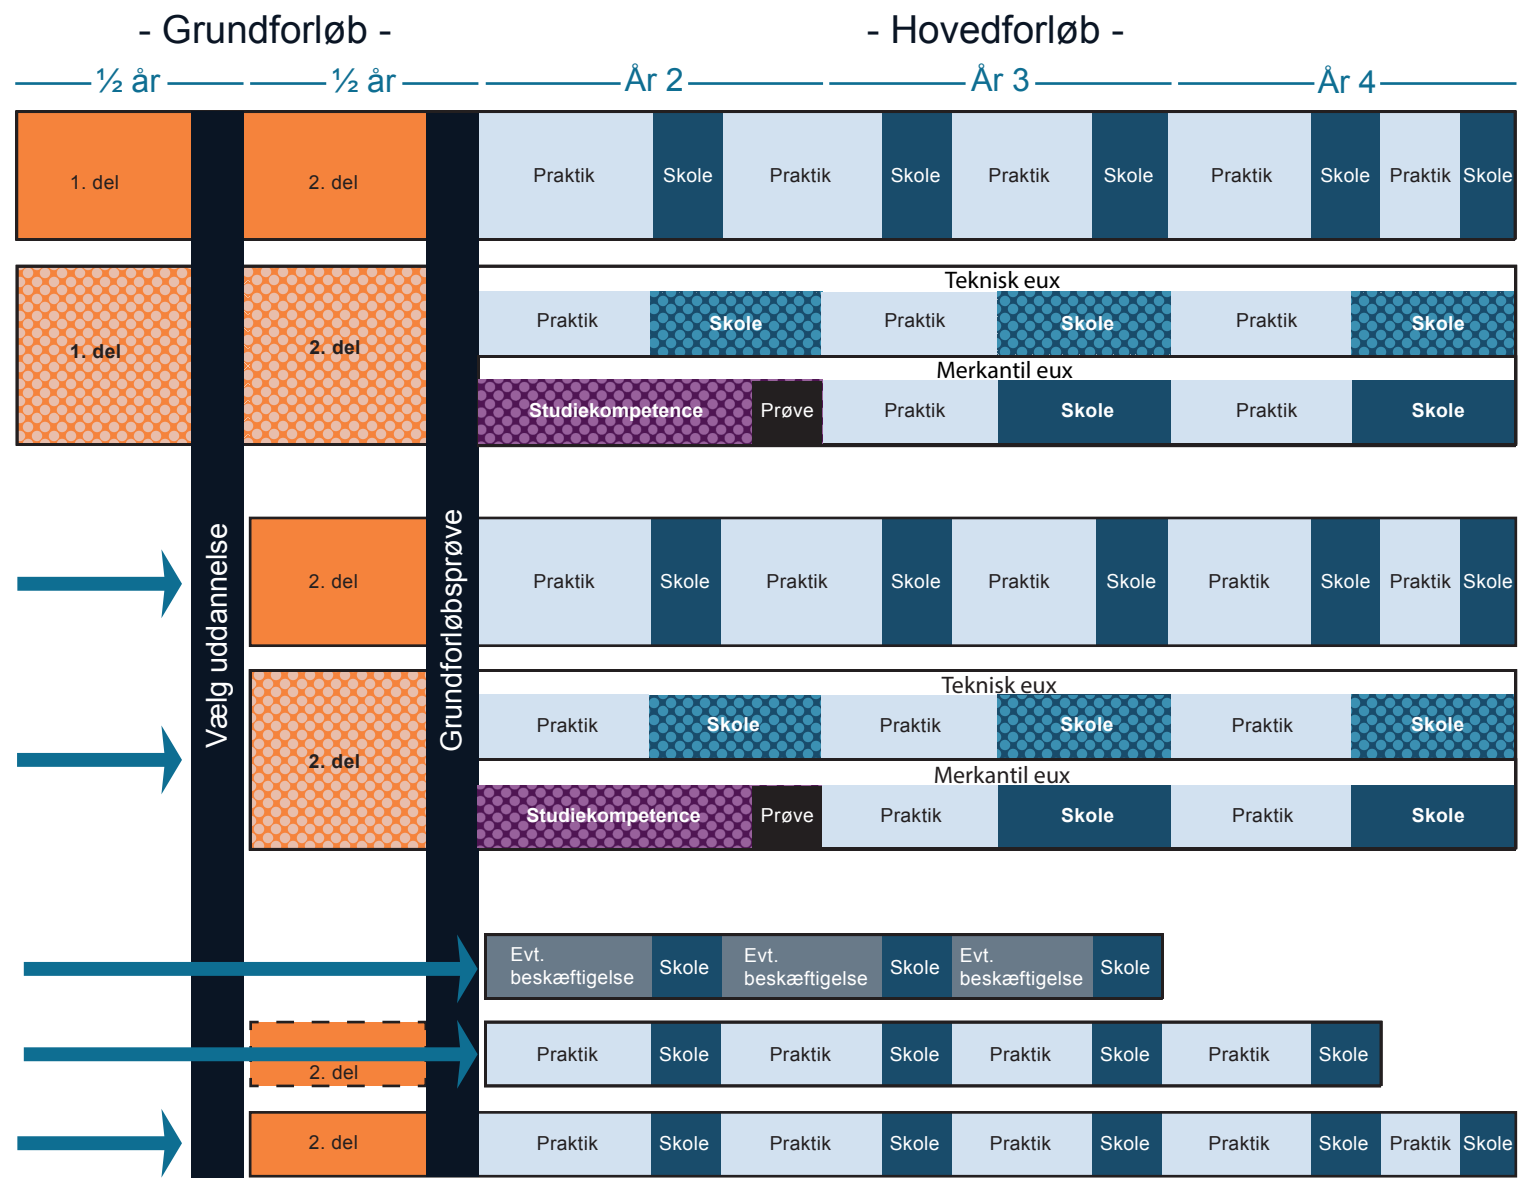

Med relevant erhvervs erfaring eller forudgående uddannelse

Uden relevant erhvervs erfaring eller uddannelse

FGU
Forberedende grunduddannelse

agu
Almen grunduddannelse

pgu
produktionsgrunduddannelse

egu
Erhvervsgrunduddannelse

Mulighed for beskæftigelse eller videre uddannelse

Mulighed for beskæftigelse eller videre uddannelse

Grundforløb	Orange
Skole	Dark blue
Praktik	Light blue
Grundforløb med fag på gymnasialt niveau	Orange with dots
Studiekompetence	Purple with dots
Erhvervsuddannelsesfag og gymnasiale fag	Dark blue with dots
Evt. beskæftigelse	Grey
Erhvervs træning	Light green