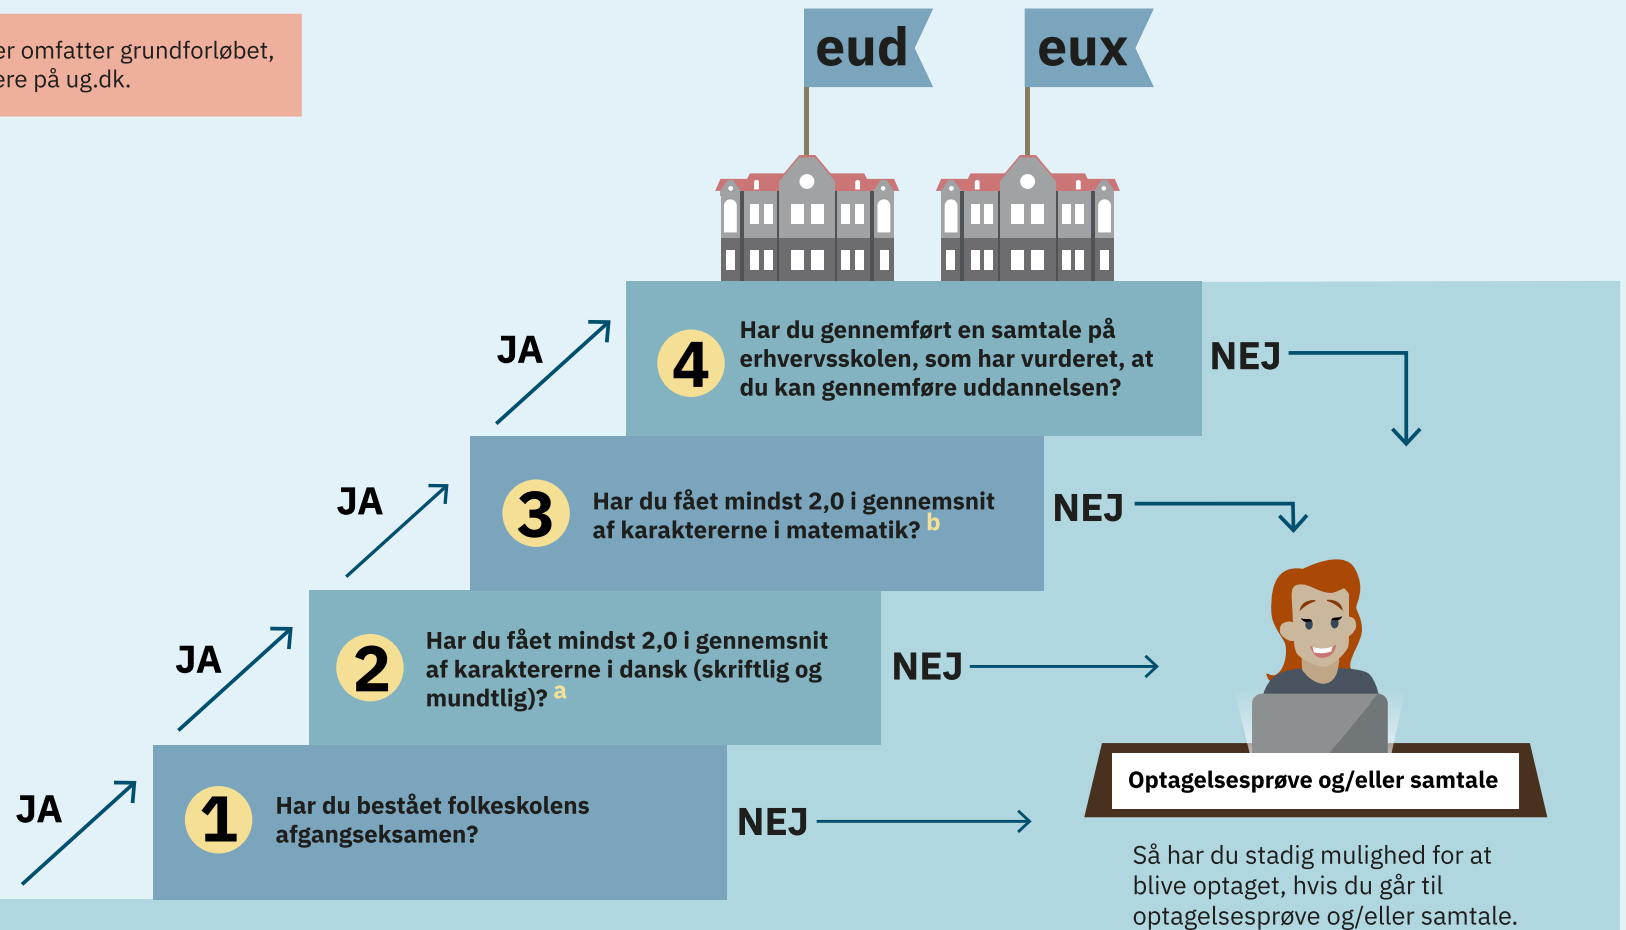

ADGANGSKRAV til eud og eux

For dig, der har afsluttet 9./10. klasse
i 2018 eller derefter

Hvis du har en uddannelsesaftale (læreplads), der omfatter grundforløbet, opfylder du automatisk adgangskravene. Læs mere på ug.dk.

Du vil starte i grundforløbets 2. del

Du kan læse mere om adgangskravene på ug.dk – også dig, der har afsluttet 9./10. klasse før 2018

a Du skal have fået mindst 2,0 i gennemsnit af karaktererne i dansk (skriftlig og mundtlig) enten ved 9.- eller ved 10.-klasseprøver, eller et tilsvarende resultat ved en tilsvarende prøve.